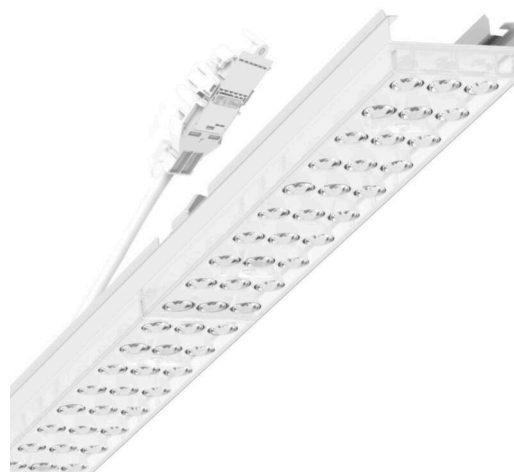

прибородержатель переменный - Individual.Lens.Optic - прямой несимметричный свет - без видимых стыков

Ламподержатель из оцинкованного стального профиля, поверхность покрыта лаком на полиэфирной смоле. Крепление без инструментов с нажимными затворами, встроенными в конструкцию, обеспечивают защиту от кражи и взлома. В трековой шине может устанавливаться с левой или правой стороны и позиционироваться по-разному. Цвет корпуса белый стандартный для электротехники RAL 9016; Прямое несимметричное излучение, распределение света посредством линзы «Individual.Lens.Optic» из пластика ПММА. Оптика отдельных линз делает сборку и установку предельно удобными, плоскость легко чистится. Тройные ряды из отдельных линз и лампо-/прибородержатели, идеально согласованные между собой, обеспечивают цельный вид без стыков и неравномерностей. Подключение к электросети через присоединительный провод длиной 1 м для свободного позиционирования прибородержателя в световой полосе и 3-полюсную втычную деталь для быстрой сборки со свободным выбором фаз. Сменные блоки, позволяющие легко модернизировать освещение, существенно продлевают срок службы всей осветительной установки.

электротехника

Балласт	Электронный драйвер (1 штука)
Мощность системы	53W
сетевое напряжение	230V/50Hz
класс энергосбережения/Источник света	D

Оптика

Оснастка	LED, цветопередача/оттенок света CRI ≥ 80 / 4000K
Допуск для координаты цветности (MacAdam)	3SDCM
Фотобиологическая безопасность (светильник)	RG1
Номинальный световой поток	8131lm
Срок службы LED	50000h L80/B10 (Tq 35°C)
светоотдача светильников	153lm/W
Угол излучения	20°
UGR поп./вдоль	18.1 / 21.4

Механика

цвет корпуса	белый стандартный для электротехники RAL 9016
размеры (LxWxH/DxH)	1531mm x 55mm x 37mm
вес (нетто)	2kg
Вид монтажа	сборка трековых систем, световая структура

DEEP-LINK

<https://www.regiolux.de/ru/article/19455004030>

Ссылка	LED 8000lm 840
ηLB	100 %
Φ ↓/↑	98 % / 2 %
UGR поп./вдоль	18.1 / 21.4

размеры

L	1531 mm	Длина
B	55 mm	Ширина
H	37 mm	Высота