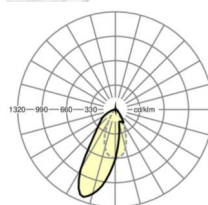

Механика

цвет корпуса	белый стандартный для электротехники RAL 9016
размеры (LxWxH/DxH)	1531mm x 55mm x 37mm
вес (нетто)	2kg
Вид монтажа	сборка трековых систем, световая структура

DEEP-LINK

<https://www.regiolux.de/ru/article/19455004030>

Ссылка	LED 8000lm 840
ηLB	100 %
Φ ↓/↑	98 % / 2 %
UGR поп./вдоль	18.1 / 21.4

размеры

L	1531 mm	Длина
B	55 mm	Ширина
H	37 mm	Высота